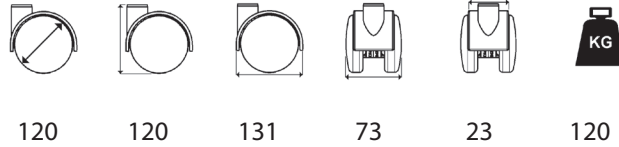

Meubelrollers serie T 120 / *Twin wheel castor T 120*

Uit materiaal PA. Standaardkleur grijs met zacht zwart loopvlak uit PUR. Ongeremde uitvoering en met totale rem blokkering. Leverbaar met pen of plaatbevestiging.

Material PA. Standard colour grey with soft black tyre material PUR. Without and with total brake. Can be supplied with pin or mountingplate.

Alle maten zijn aangegeven in mm. Andere kleuren op aanvraag leverbaar. Pennen en platen vindt u terug onderaan de pagina.

All measures are mentioned in mm. Other colours can be supplied on inquiry. Pins and plates you find on this page..

Pennen en montageplaten / *Pins and mounting plates*

Montageplaten *Mounting plates*

Bouwhoogte *Building height*