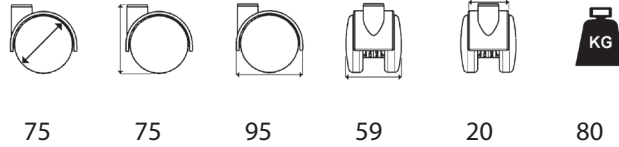

## Meubelrollers serie T 75 / Twin wheel castor T 75

**Uit materiaal PA. Standaardkleur grijs met zacht zwart loopvlak uit PUR. Ongeremde uitvoering en met totale remblokkering. Leverbaar met pen of plaatbevestiging.**

*Material PA. Standard colour grey with soft black tyre material PUR. Without and with total brake. Can be supplied with pin or mountingplate.*

Alle maten zijn aangegeven in mm. Andere kleuren op aanvraag leverbaar. Pennen en platen vind u terug op pagina 19

*All measures are mentioned in mm. Other colours can be supplied on inquiry. Pins and plates you find on page 19.*