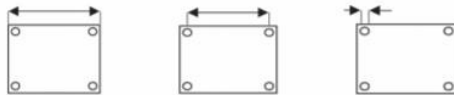

Meubelrollers serie AT 100 / Twins wheel castor AT 100

Heavy duty uit materiaal PA6. Standaardkleur grijs met zacht zwart loopvlak uit PUR. Ongeremde uitvoering en met totale remblokkering. Leverbaar met pen of plaatbevestiging.

Heavy duty material PA6. Standard colour grey with soft black tyre material PUR. Without and with total brake. Can be supplied with pin or mountingplate.

Alle maten zijn aangegeven in mm. Andere kleuren op aanvraag leverbaar. Pennen en platen vind u terug onderaan de pagina .

All measures are mentioned in mm. Other colours can be supplied on inquiry. Pins and plates you find on this page.

Pennen en montageplaten / Pins and mounting plates

Montageplaten Mounting plates

T 75
T 100
T 120