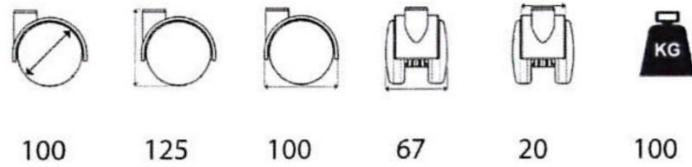

Meubelrollers serie AT 100 / Twins wheel castor AT 100

Heavy duty uit materiaal PA6. Standaardkleur grijs met zacht zwart loopvlak uit PUR. Ongeremde uitvoering en met totale remblokkering. Leverbaar met pen of plaatbevestiging.

Heavy duty material PA6. Standard colour grey with soft black tyre material PUR. Without and with total brake. Can be supplied with pin or mountingplate.

Alle maten zijn aangegeven in mm. Andere kleuren op aanvraag leverbaar. Pennen en platen vind u terug onderaan de pagina .

All measures are mentioned in mm. Other colours can be supplied on inquiry. Pins and plates you find on this page.

Pennen en montageplaten / Pins and mounting plates

Montageplaten Mounting plates

T 75
T 100
T 120

70x58
96x70
96x70

55x42
74x45
74x45

8,5
9,0
9,0

Bouwhoogte Building height

Bouwhoogte Building height

99
132
145

M12x20 SW17 92
M12x28 SW21 125
M12x30 SW21 136