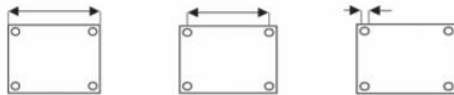

Meubelrollers serie AT 120 / Twins wheel castor AT 120

Uit materiaal PA. Standaardkleur grijs met zacht zwart loopvlak uit PUR. Ongeremde uitvoering en met totale remblokkering. Leverbaar met pen of plaatbevestiging.

Material PA. Standard colour grey with soft black tyre material PUR. Without and with total brake. Can be supplied with pin or mountingplate.

Alle maten zijn aangegeven in mm. Andere kleuren op aanvraag leverbaar. Pennen en platen vind u terug onderaan de pagina .

All measures are mentioned in mm. Other colours can be supplied on inquiry. Pins and plates you find on this page.

Pennen en montageplaten / Pins and mounting plates

Montageplaten Mounting plates

Bouwhoogte Building height