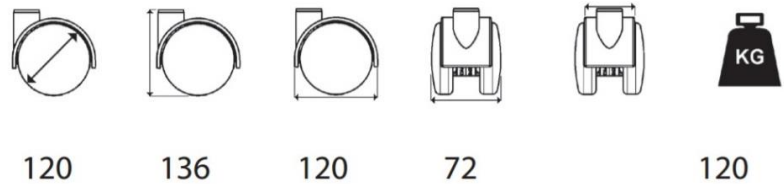

Meubelrollers serie AT 120 / Twins wheel castor AT 120

Uit materiaal PA. Standaardkleur grijs met zacht zwart loopvlak uit PUR. Ongeremde uitvoering en met totale remblokkering. Leverbaar met pen of plaatbevestiging.

Material PA. Standard colour grey with soft black tyre material PUR. Without and with total brake. Can be supplied with pin or mountingplate.

Alle maten zijn aangegeven in mm. Andere kleuren op aanvraag leverbaar. Pennen en platen vind u terug onderaan de pagina .

All measures are mentioned in mm. Other colours can be supplied on inquiry. Pins and plates you find on this page.

Pennen en montageplaten / Pins and mounting plates

Montageplaten Mounting plates

Bouwhoogte Building height

Bouwhoogte Building height

T 75	70x58	55x42	8,5	99	M12x20 SW17	92
T 100	96x70	74x45	9,0	132	M12x28 SW21	125
T 120	96x70	74x45	9,0	145	M12x30 SW21	136