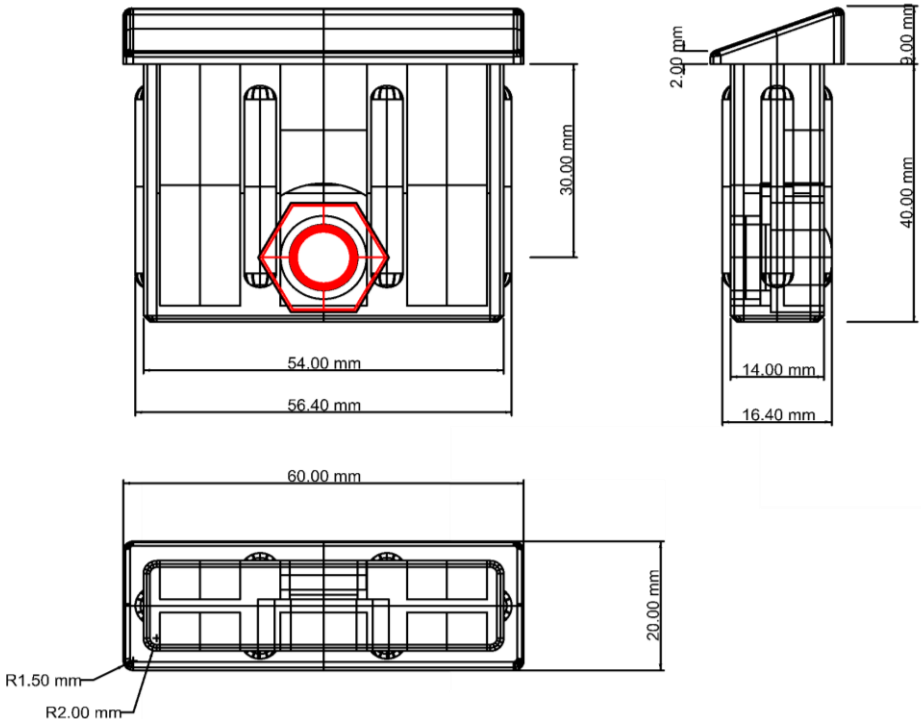

Teendop met dwarsmoer

Teendop met dwarsmoer

Teendop uit materiaal PA6 voor liggende buis.
 Afmeting: 60x20x2 mm, moer M10/ DIN 934,
 2-9 mm 20°

*leverbaar in zwart, wit of grijs

DUPO ENSCHEDE B.V.