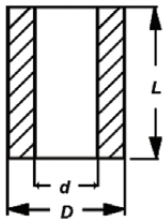

## Afstandbussen

**Uit materiaal PA. Standaardkleur zwart:**

Serie	D	d	Lengtematen
53	25 mm	13,0 mm	3,0 t/m 28,0 mm

**Uit materiaal PE. Standaardkleur zwart:**

Serie	D	d	Lengtematen
50	10 mm	5,0 mm	3,0 t/m 30,0 mm
52	20 mm	10,5 mm	3,0 t/m 25,0 mm
55	15 mm	8,2 mm	4,0 t/m 30,0 mm
60	10 mm	6,0 mm	2,5 t/m 30,0 mm
63	15 mm	6,0 mm	4,0 t/m 30,0 mm
64	12 mm	6,5 mm	2,5 t/m 26,0 mm
57 A	25 mm	8,2 mm	4,0 t/m 30,0 mm