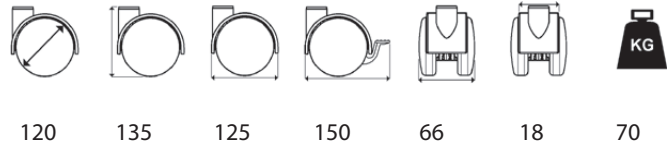

Meubelrollers Stilio 120 zamac / Twin wheel castors Stilio 120 zamac

Design wielen met een zamac behuizing in verchroomd uitvoering of zilvergrijs, zwart gelakt. De velgplaat is in verschillende kleuren leverbaar. De band is leverbaar in PP, kleur zwart of grijs en in thermoplastisch rubber, kleur grijs. Er zijn verschillende combinaties mogelijk. Deze uitvoering is leverbaar in een geremde en een ongeremde uitvoering. Nu ook leverbaar met zwenkblokkering.

Design wheels with a zamac house in chrome version or silver grey, black coated. The wheel plate is available in various colours. The tyre is available in PP, colour black or grey and in thermoplastic rubber, colour grey. There are different combinations available. This wheel can be supplied with and without brake. Now also available with swivelblocking.

Alle maten zijn aangegeven in mm.

De verschillende kleur mogelijkheden en pennen/platen vindt u terug op pagina 42.

All measures are mentioned in mm.

The available various colours and the Pins/plates are described on page 42