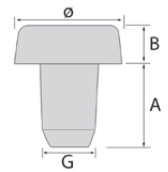

Buffers PF3 met platte kop

Buffers PF3 met platte kop, standaardkleur zwart.

Kop	Steel G	A	B	Hard	Zacht
12	∅ 6	9	2,5	-	**
12	∅ 6	9	2,5	- *	-
12	∅ 6	9	3,8	-	- *
12	∅ 6	9	3,8	- *	-
7	∅ 3,5	5	1,5	-	- **
7	∅ 3,5	5	1,5	- *	-

* = Wit: op aanvraag.

** = Transparant : op aanvraag.

PF3 met platte kop transparant

Kop	Steel G	A	B
12	∅ 6	9	3,8