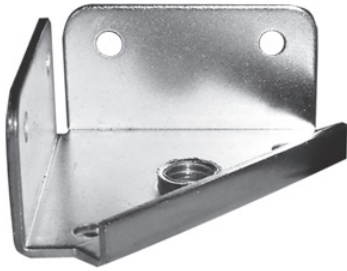

Hoeksteunen Drievlak

Bijzonder vlak aan drie zijden te monteren hoekstuk. Het voordeel van dit hoekstuk is dat hij ook als draagplaat van een stelvoet te gebruiken is:

Maat
54 x 54 mm

Schroefdraad
M10