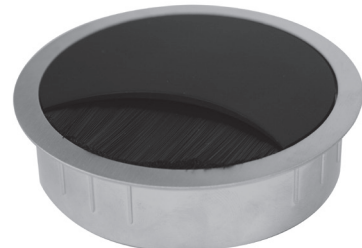

Kabeldoorvoerdozen uit Zamac Serie B

chrom gepolijst

mat chroom

zwart gelakt

RVS finish

Uit materiaal zamac en half afsluitbare deksel met flexibele borstel opening:

Schacht

ø 60 mm
ø 60 mm
ø 60 mm

Uitvoering

chrom gepolijst
mat chroom
RVS finish

ø 80 mm
ø 80 mm
ø 80 mm

chrom gepolijst
mat chroom gegalvaniseerd ø 80 mm
RVS finish

zwart gelakt

* andere combinaties mogelijk, zie hieronder

*

**

* zwart gelakt met mat chromen deksel

** mat chroom met zwart gelakte deksel