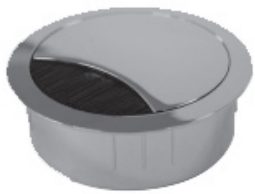

Kabeldoorvoerdozen uit Zamac Serie B

chrom gepolijst

mat chroom

zwart gelakt

RVS finish

Uit materiaal zamac en half afsluitbare deksel met flexibele borstel opening:

Schacht

ø 60 mm
ø 60 mm
ø 60 mm

Uitvoering

chrom gepolijst
mat chroom
RVS finish

ø 80 mm
ø 80 mm
ø 80 mm

chrom gepolijst
mat chroom gegalvaniseerd ø 80 mm
RVS finish

zwart gelakt

* andere combinaties mogelijk, zie hieronder

*

**

* zwart gelakt met mat chromen deksel

** mat chroom met zwart gelakte deksel