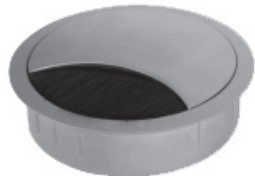

Kabeldoorvoerdozen uit Zamac Serie B

chrom gepolijst

mat chroom

zwart gelakt

RVS finish

Uit materiaal zamac en half afsluitbare deksel met flexibele borstel opening:

Schacht

ø 60 mm
ø 60 mm
ø 60 mm

Uitvoering

chrom gepolijst
mat chroom
RVS finish

ø 80 mm
ø 80 mm
ø 80 mm

chrom gepolijst
mat chroom gegalvaniseerd ø 80 mm
RVS finish

zwart gelakt

* andere combinaties mogelijk, zie hieronder

*

**

* zwart gelakt met mat chromen deksel

** mat chroom met zwart gelakte deksel