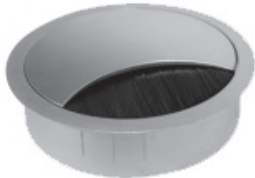

Kabeldoorvoerdozen uit Zamac Serie B

chrom gepolijst

mat chroom

zwart gelakt

RVS finish

Uit materiaal zamac en half afsluitbare deksel met flexibele borstel opening:

Schacht

ø 60 mm
ø 60 mm
ø 60 mm

Uitvoering

chrom gepolijst
mat chroom
RVS finish

ø 80 mm
ø 80 mm
ø 80 mm

chrom gepolijst
mat chroom gegalvaniseerd ø 80 mm
RVS finish

zwart gelakt

* andere combinaties mogelijk, zie hieronder

*

**

* zwart gelakt met mat chromen deksel

** mat chroom met zwart gelakte deksel