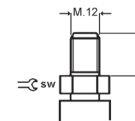

Leverbaar in : Available in:	Met rem With brake	Zonder rem Without brake
ø 75	x	x
ø 100	x	x
ø 120	x	x

Alle maten zijn aangegeven in mm. Andere kleuren op aanvraag leverbaar. Pennen en platen vind u terug op pagina 19.

All measures are mentioned in mm. Other colours can be supplied on inquiry. Pins and plates you find on page 19.

Pennen en montageplaten / Pins and mounting plates

Montageplaten
Mounting plates

Bouwhoogte
Building height