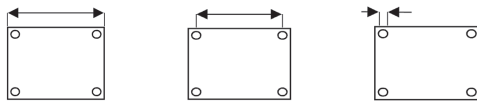

Pennen en montageplaten / Pins and mounting plates

Montageplaten
Mounting plates

T 75	70x58	55x42	8,5	99	M12x20 SW17	92
T 100	96x70	74x45	9,0	132	M12x28 SW21	125
T 120	96x70	74x45	9,0	145	M12x30 SW21	136