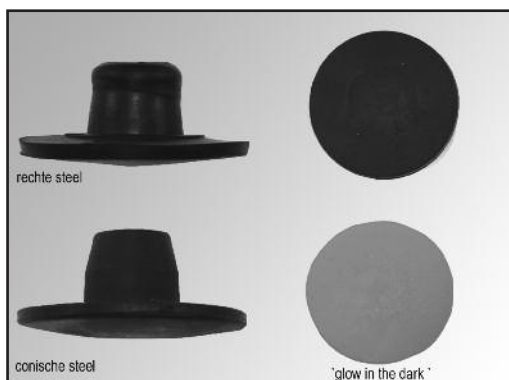

BUFFERS SERIE PT

Uit materiaal zacht PVC. Standaardkleur zwart:

Diameter		Hoogte	Boring
∅ 13,0	x	6 mm	2,5 mm
∅ 18,0	x	8 mm	3,0 mm
∅ 18,5	x	18 mm	4,0 mm
∅ 19,0	x	13 mm	4,0 mm
∅ 19,0	x	10 mm	4,0 mm
∅ 21,0	x	11 mm	3,5 mm
∅ 24,0	x	10 mm	2,0 mm
∅ 29,0	x	12 mm	5,0 mm

* ook toepasbaar als voet

BUFFERS UIT ZACHT PVC

Materiaal hoogwaardig PVC. Standaardkleur zwart:

Art. nr.	A	B	C	D	E	F
0921	9,0	6,0	11,0	17,0	2,0	6,0
III/483	9,0	5,5	12,0	14,5	2,0	5,0
Art. nr.	A	B	C	D	E	F
0920	7,5	5,0	13,0	13,5	2,0	6,0
H/1175	10,0	8,0	18,0	15,0	3,0	5,0
H/1175-2,2	10,0	8,0	18,0	15,0	2,2	5,0
H/1178	10,0	8,0	18,0	18,0	3,0	8,0

* alle maten zijn in mm

TRAPDOPPEN SERIE RT37

Uit materiaal SBS circa 78° shore A. Standaardkleur zwart, andere kleuren en afwijkende maten zijn op aanvraag:

Diameter	Steel
∅ 37 mm	∅ 15,5 x 11,5 mm recht
∅ 37 mm	∅ 15,5 x 11,5 mm conisch