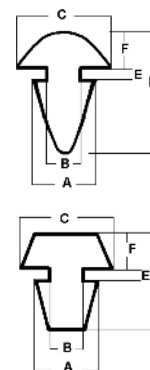

BUFFERS SERIE PT

Uit materiaal zacht PVC. Standaardkleur zwart:

Diameter		Hoogte	Boring
∅ 13,0	x	6 mm	2,5 mm
∅ 18,0	x	8 mm	3,0 mm
∅ 18,5	x	18 mm	4,0 mm
∅ 19,0	x	13 mm	4,0 mm
∅ 19,0	x	10 mm	4,0 mm
∅ 21,0	x	11 mm	3,5 mm
∅ 24,0	x	10 mm	2,0 mm
∅ 29,0	x	12 mm	5,0 mm

* ook toepasbaar als voet

BUFFERS UIT ZACHT PVC

Materiaal hoogwaardig PVC. Standaardkleur zwart:

Art. nr.	A	B	C	D	E	F
0921	9,0	6,0	11,0	17,0	2,0	6,0
III/483	9,0	5,5	12,0	14,5	2,0	5,0
Art. nr.	A	B	C	D	E	F
0920	7,5	5,0	13,0	13,5	2,0	6,0
H/1175	10,0	8,0	18,0	15,0	3,0	5,0
H/1175-2,2	10,0	8,0	18,0	15,0	2,2	5,0
H/1178	10,0	8,0	18,0	18,0	3,0	8,0

* alle maten zijn in mm

TRAPDOPPEN SERIE RT37

Uit materiaal SBS circa 78° shore A. Standaardkleur zwart, andere kleuren en afwijkende maten zijn op aanvraag:

Diameter	Steel
∅ 37 mm	∅ 15,5 x 11,5 mm recht
∅ 37 mm	∅ 15,5 x 11,5 mm conisch