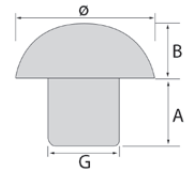

Buffers PF1 met ronde kop

Buffers PF1 met ronde kop, standaardkleur zwart

Kop	Steel G	A	B	Hard	Zacht
∅ 9	∅ 5	6	3	-	-
∅ 9	∅ 5	6	3	-	-
∅ 14	∅ 9	6	4,5	-	-
∅ 14	∅ 9	6	4,5	-	-
∅ 14	∅ 6	15	6,5	-	-
∅ 14	∅ 6	15	6,5	-	-
∅ 20	∅ 10	10	8	-	-
∅ 20	∅ 10	10	8	-	-