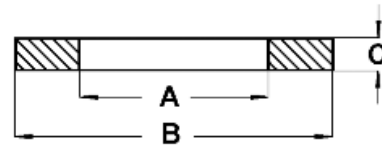

Sluitringen gelijkend DIN 125 zonder facet

Uit materiaal PA. Standaardkleur naturel:

	A	B	C
M 3	3,2 mm	7,0 mm	0,5 mm
M 4	4,3 mm	9,0 mm	0,8 mm
M 5	5,3 mm	10,0 mm	1,0 mm
M 6	6,4 mm	12,5 mm	1,6 mm
M 8	8,4 mm	17,0 mm	1,6 mm
M10	10,5 mm	21,0 mm	2,0 mm
M12	13,0 mm	24,0 mm	2,5 mm
M16	17,0 mm	30,0 mm	3,0 mm