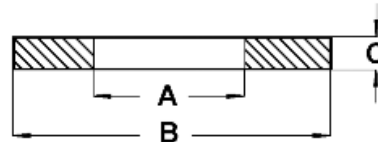

## Sluitringen gelijkend DIN 9021

Uit materiaal PA. Standaardkleur naturel:

	<b>A</b>	<b>B</b>	<b>C</b>
M 3	3,2 mm	9,0 mm	0,8 mm
M 4	4,3 mm	12,0 mm	1,0 mm
M 5	5,4 mm	15,0 mm	1,5 mm
M 6	6,4 mm	18,0 mm	1,5 mm
M 8	8,4 mm	25,0 mm	2,0 mm
M10	10,5 mm	30,0 mm	2,5 mm