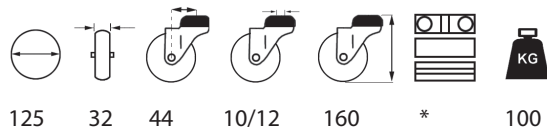

Stockholm roestvaststaal ongeremd