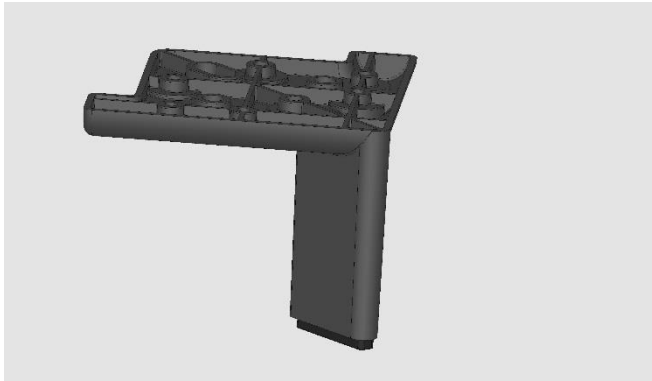

Meubelpoot DP1915-S

Meubelpoot DP1915-S uit aluminium.

Kleuren:
100 mm
100 mm

Mat zwart
Gepolijst