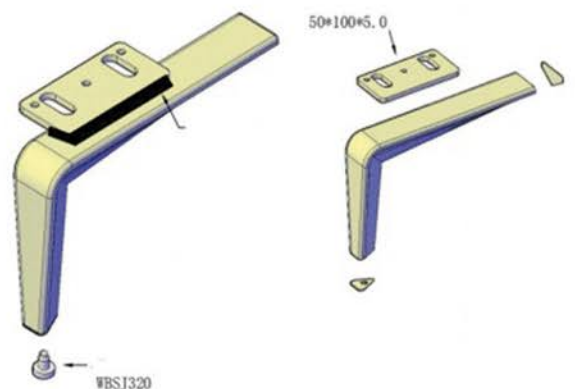

MEUBELPOOT

DP093 STAAL

UITVOERING:

135,5 MM KOSO90931 ZWART GELAKT

OOK VERKRIJGBAAR MET GEPOLIJSTE AFWERKING.

SPECIALE KLEUREN OP AANVRAAG.
MIN: 250 ST.

VERPAKKING PER SET (2) LINKS EN
RECHTS.