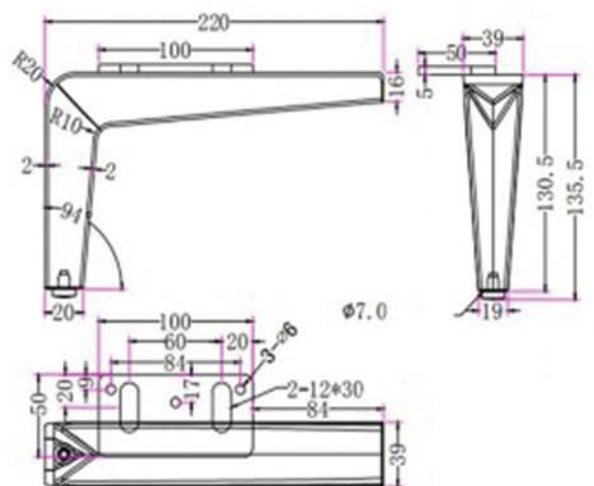

MEUBELPOOT

DP093 STAAL

UITVOERING:

135,5 MM KOSO90931 ZWART GELAKT

OOK VERKRIJGBAAR MET GEPOLIJSTE AFWERKING.

SPECIALE KLEUREN OP AANVRAAG.
MIN: 250 ST.

VERPAKKING PER SET (2) LINKS EN
RECHTS.