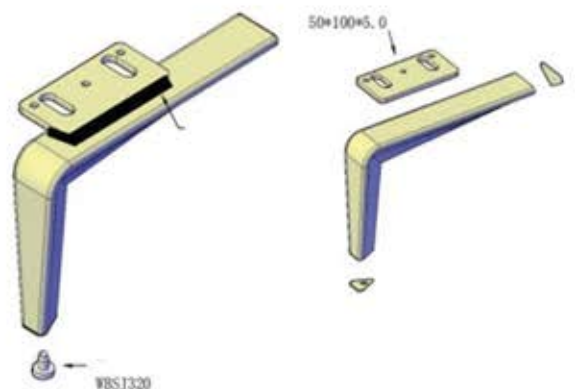

# MEUBELPOOT

**DP093 STAAL**

**UITVOERING:**

135,5 MM KOSO90931 ZWART GELAKT

SPECIALE KLEUREN OP AANVRAAG.  
MIN: 250 ST.

VERPAKKING PER SET INCL.  
BEVESTIGINGSMATERIAAL OP AANVRAAG.