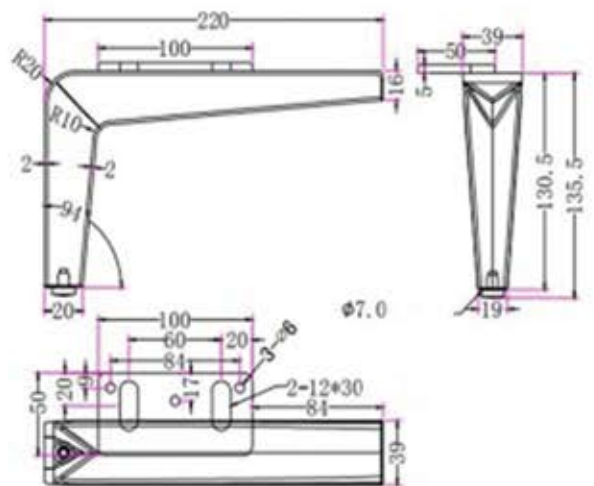

# MEUBELPOOT

**DP093 STAAL**

**UITVOERING:**

135,5 MM KOSO90931 ZWART GELAKT

SPECIALE KLEUREN OP AANVRAAG.  
MIN: 250 ST.

VERPAKKING PER SET INCL.  
BEVESTIGINGSMATERIAAL OP AANVRAAG.