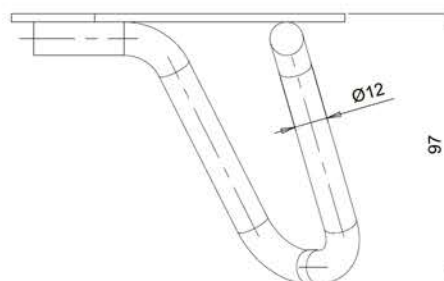

MEUBELPOOT

DP021 STAAL

UITVOERINGEN:

100 MM KOSO138458 MAT ZWART
160 MM KOSO90211 MAT ZWART

SPECIALE KLEUREN OP AANVRAAG.
MIN: AANTALLEN GEWENST.

VERPAKKING PER SET INCL.
BEVESTIGINGSMATERIAAL OP AANVRAAG.