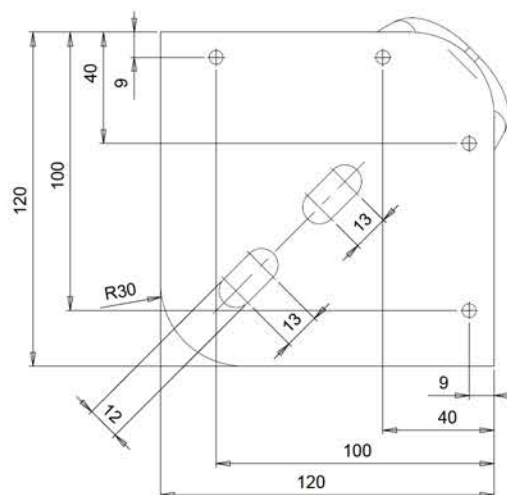

MEUBELPOOT

DP021 STAAL

UITVOERINGEN:

100 MM KOSO138458 MAT ZWART
160 MM KOSO90211 MAT ZWART

SPECIALE KLEUREN OP AANVRAAG.
MIN: AANTALLEN GEWENST.

VERPAKKING PER SET INCL.
BEVESTIGINGSMATERIAAL OP AANVRAAG.