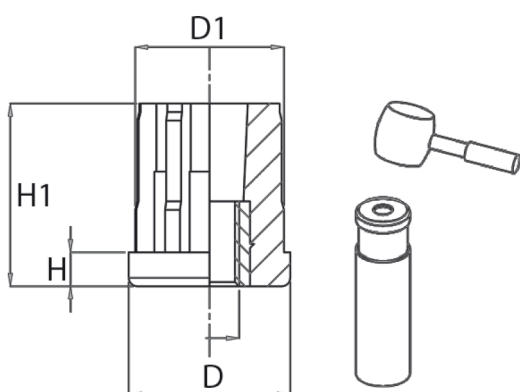

**Ronde inslagdoppen met schroefdraad uit materiaal PA glasvezel versterkt, kleur zwart. Schroefdraad vernikkeld messing.**

**\* Ook verkrijgbaar met RVS schroefdraad**

Buiten- maat	Wand- dikte	Binnen- maat	Schroef draad	D	D1	H	H1	Belasting
ø 22mm	1 mm	28 mm	M10 M12 M14 M16	ø 30	ø 28,5	6	35	3200 N
ø 38mm	1,5 mm	35 mm	M10 M12 M14 M16	ø 38	ø 35,5	8	43	5500 N
ø 42mm	1,5 mm	39 mm	M10 M12 M14 M16 M20	ø 42	ø 39,5	8	42	6500 N
ø 48mm	1,5 mm	45 mm	M10 M12 M14 M16 M20	ø 48	ø 45,5	11	49	8000 N
ø 50mm	1,5 mm	47 mm	M12 M14 M16 M20	ø 50	ø 47,5	11	49	8500 N
ø 60mm	1,5 mm	57 mm	M14 M16 M20 M24	ø 60	ø 57,5	12	50	10000 N
ø 60mm	2 mm	56 mm	M14 M16 M20 M24	ø 60	ø 56,5	12	50	10000 N
ø 60mm	2,5 mm	55 mm	M14 M16 M20 M24	ø 60	ø 55,5	12	50	10000 N