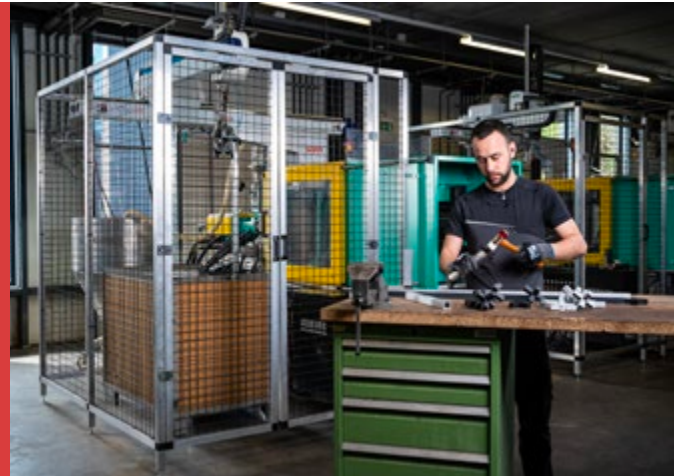

Construeer en varieer eindeloos met buisverbinders

Met Dupo buisverbinders hebt u alle mogelijkheden om uw creativiteit en ideeën om te zetten in vrije ruimtelijke ontwerpen. Dupo buisverbinders hebben altijd dezelfde maatnauwkeurigheid. Zo is voor uw producten en oplossingen een betrouwbare duurzaamheid gegarandeerd. Of u nou wilt opslaan, presenteren, bouwen of beschermen, met Dupo buisverbinders maakt u veilige en consistente verbindingen.

Maten	20 x 20 x 1,5 mm
	25 x 25 x 2,0 mm
	30 x 30 x 2,0 mm
	40 x 40 x 2,0 mm
Kleuren	grijs (Ral 7035)
	Zwart (Ral 9005)

Dupo buisverbinders zijn eenvoudig te verwerken op locatie, zijn isolerend, roestvrij en chemisch bestendig. **Alle modellen zijn beschikbaar.**

Ideaal voor b.v.

-  Volières
-  Dierverblijven
-  Showroomkasten
-  Roomdividers
-  Veiligheidshekwerken
-  Geluidsschermen
-  Carport
-  ...

Wij ontwerpen en creëren

Wij ontwerpen, creëren en produceren. Bij Dupo werken in-house engineers die altijd de laatste ontwikkelingen en nieuwste trends volgen. Die kunnen we vertalen naar een nieuw product of oplossing. Omdat wij van huis uit kunststofspuitgieters zijn, kunnen wij veel componenten zelf produceren, van ontwerp tot eindproduct.