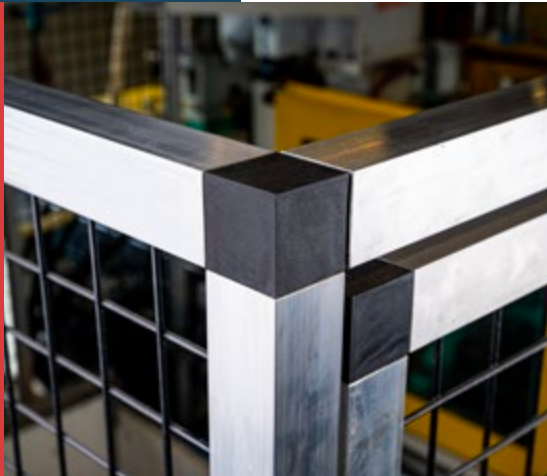

Construeer en varieer eindeloos met buisverbinders

Met Dupo buisverbinders hebt u alle mogelijkheden om uw creativiteit en ideeën om te zetten in vrije ruimtelijke ontwerpen. Dupo buisverbinders hebben altijd dezelfde maatnauwkeurigheid. Zo is voor uw producten en oplossingen een betrouwbare duurzaamheid gegarandeerd. Of u nou wilt opslaan, presenteren, bouwen of beschermen, met Dupo buisverbinders maakt u veilige en consistente verbindingen.

De buisverbinders bestaan uit glasvezel versterkt kunststof. Met behulp van aluminium profielen zijn de verbinders ideaal voor het construeren van lichte tot zware producten, zonder andere bevestigingsmaterialen te gebruiken. De verbinders zijn verkrijgbaar in de volgende standaarduitvoeringen.

Maten	20 x 20 x 1,5 mm
	25 x 25 x 2,0 mm
	30 x 30 x 2,0 mm
	40 x 40 x 2,0 mm
Kleuren	grijs (Ral 7035)
	Zwart (Ral 9005)

Dupo buisverbinders zijn eenvoudig te verwerken op locatie, zijn isolerend, roestvrij en chemisch bestendig. **Alle modellen zijn beschikbaar.**

Ideaal voor b.v.

-  Volières
-  Dierverblijven
-  Showroomkasten
-  Roomdividers
-  Veiligheidshekwerken
-  Geluidsschermen
-  Carport
-  ...

Wij ontwerpen en creëren

Wij ontwerpen, creëren en produceren. Bij Dupo werken in-house engineers die altijd de laatste ontwikkelingen en nieuwste trends volgen. Die kunnen we vertalen naar een nieuw product of oplossing. Omdat wij van huis uit kunststofspuitgieters zijn, kunnen wij veel componenten zelf produceren, van ontwerp tot eindproduct.